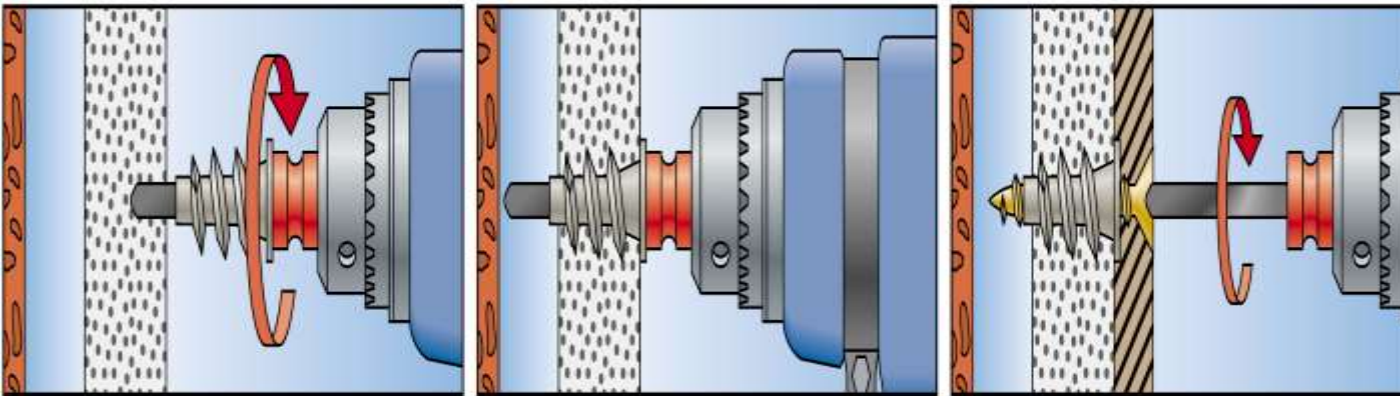

fischer gipskartondübel GK